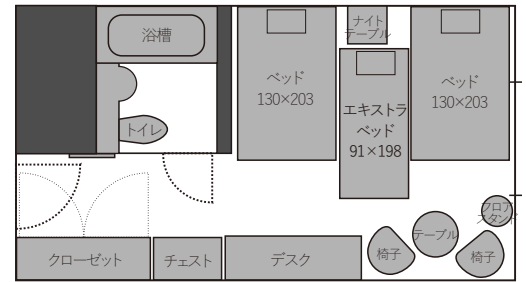

# FLOOR GUIDE & FACILITY

館内平面図

西洋レストラン「ルミエール」  
スカイレストラン「摩亜魯王洞」  
バー「ギャラクシー」

客室	12F	12F	個室宴会場
客室	11F	11F	客室
客室	10F	10F	客室
客室	9F	9F	客室
客室	8F	8F	客室
客室	7F	7F	客室
客室	6F	6F	客室
客室	5F	5F	客室
客室	4F	4F	客室
客室	3F	3F	客室
神殿、チャペル、婚礼(宴会)受付 ビジネスラウンジ、衣裳室 英靴室、着替室、控室、小宴会場	2F	2F	アスレチックジム リラクゼーションルーム 休憩室
大・中宴会場、クローク ホテルフロント、コンビニエンスストア コピーラウンジ「シンフォニー」 外貨両替機	1F	1F	プール、ウォールプール 風呂、サウナ

# GUEST ROOM

PIC UP  
2023年に内装リフォーム  
ベッド・寝具の  
入れ替えをいたしました

## 3F～12F客室

## ツインルーム 26㎡ 203cm×120cm×2台

エクストラベッド追加で  
トリプルルーム  
対応可能