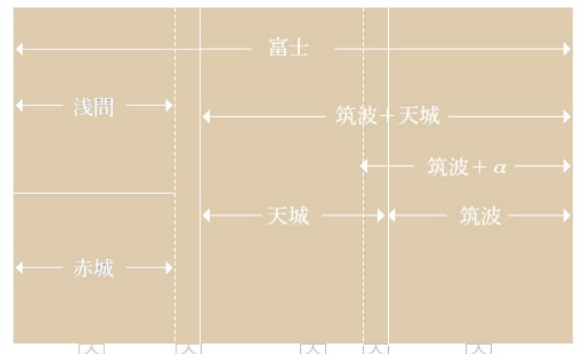

# BANQUET HALL & MEETING ROOM

バンケットルーム&ミーティングルーム

ご希望の空間で様々なご要望にお応えします  
各種研修、会議など、ホテル全館で17分割の  
会場をご利用いただけます。

## 1F 大宴会場

天井高9mある会場では、1000名規模の宴会もご利用いただけます。企業研修や懇親会会場、学生団体の勉強合宿やオリエンテーションなど幅広く対応いたします。

富士(全室):862㎡  
筑波+天城:550㎡  
筑波+α:311㎡  
天城:286㎡  
筑波:264㎡  
浅間:142㎡  
赤城:122㎡

富士(全室):862㎡

ホワイエホール

↑ 入館式(退館式)なども可能な300名様収容のホワイエホール  
荷物の置き場や休憩スペースなどにも便利です