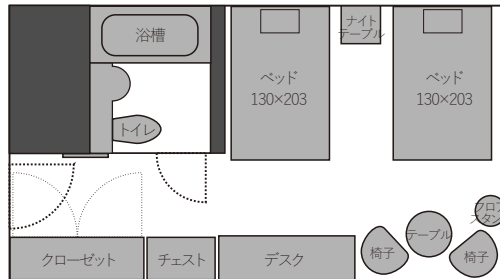

ツインルーム 26㎡ 203cm×120cm×2台

エクストラベッド追加で
トリプルルーム
対応可能