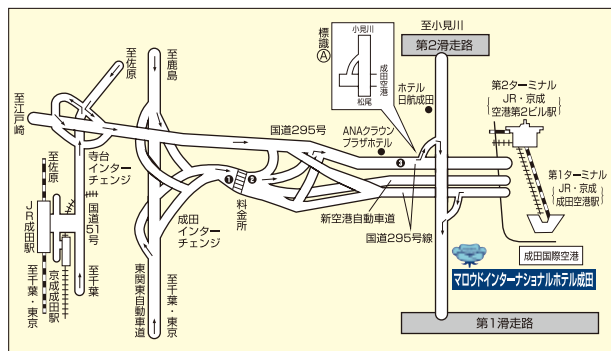

OTHER その他

モーニングコール	全室一斉設定可能	貴重品の管理	貴重品袋／お客様でご用意（フロントにセーフティBOX有）部屋の金庫無し・各自が責任を持って自己管理して頂きます
エレベーター	有（店員20名×6基）	客室内テレビ	使用可
客室ドア	鍵はオートロック式	客室内電話	内線利用可（有料外線のみカットも可能です）
ルームキー	到着時にロビーにて受渡しします。各お部屋のルームキーの複製を予備としてお渡し可能	客室内冷蔵庫	持込飲料等の冷蔵庫使用可
館内の案内	到着後、ロビーにてホテルの担当者より避難方法・お風呂・食事会場 非常口の場所の説明をいたします	自動販売機	各廊下に設置有 使用禁止には出来ません
入浴	各お部屋にユニットバス有	寝具	ベッド
防災関連	非常口は各フロアに4ヶ所 懐中電灯は全室に有	客室備品設備	タオル 歯ブラシ シャンプー コンディショナー ボディソープ ドライヤー 電気ポット 緑茶ティーパック シャワートイレ

お願い

- ◆エレベーターは定員20名・6基ございます。他のお客様もいらっしゃいますので時間差をつけて分散でご利用下さい。また、生徒様全員の入室完了までの間は(約20～30分)コンビニエンスストアやロビーへの移動はご遠慮下さいませ。
- ◆客室階は各フロア非常口が合計4ヶ所ございます。必ずご確認くださいませ。
- ◆ドアはオートロックです。外出の際は必ずルームキーをお持ちください。
- ◆お部屋にある浴衣やスリッパは客室内のみでご利用ください。
- ◆他のお客様もご利用されておりますので、客室や廊下ではお静かにお過ごし願います。

EMERGENCY GUIDE 緊急時連絡先

所轄保健所

印旛保健所 成田支所
成田市加良部3-3-1 TEL0476-26-7231

所轄警察署

成田警察署
成田市加良部3-5 TEL0476-27-0110

所轄消防署

三里塚消防署
成田市三里塚2 TEL0476-35-1007

最寄り救急病院

医療法人徳洲会 成田富里徳洲会病院
富里市日吉台1丁目1-1 TEL0476-93-1001

SAFETY MEASURES 安全対策

防火基準点検取得済み AED(自動体外式除細動器)設置
消火設備: 消火器 屋内消火栓設備 スプリンクラー設備
非難設備: 避難階段 誘導灯 非常照明 防火扉
防犯設備: 防犯カメラ
警報設備: 自動火災報知機 ガス漏れ火災警報設備 漏電警報設備 非常警報設備(非常ベル 非常放送 客室テレビ緊急一斉放送)
車椅子対応トイレ又は多目的トイレ呼出 アクセシブルルーム非常呼出ボタン

政府登録国際観光ホテル
〒286-0121 千葉県成田市駒井野 763-1
TEL:0476(30)2222 FAX:0476(32)9112
763-1,KOMAINO,NARITA-SHI,CHIBA 286-0121,JAPAN
TEL.0476(30)2222 FAX.0476(32)9112

東京案内所 ☎03(3987)1457 東都自動車ホテル事業部

インターネットホームページアドレス
<https://www.marroad.jp/narita/>

メールアドレス
E-mail:narita@marroad.jp

マロウドイン飯能

マロウドイン八王子

マロウドイン東京

マロウドイン赤坂

マロウドイン大宮

ホテルマロウド軽井沢

ホテルマロウド箱根

ホテルマロウド筑波

マロウドインターナショナルホテル成田

東都自動車グループ