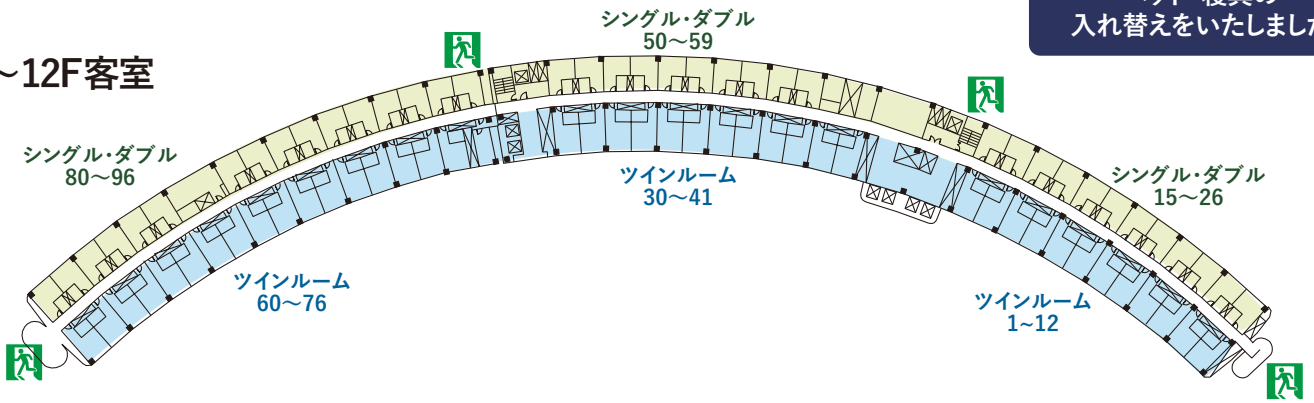

GUEST ROOM

PIC UP
2023年に内装リフォーム
ベッド・寝具の
入れ替えをいたしました

3F～12F客室