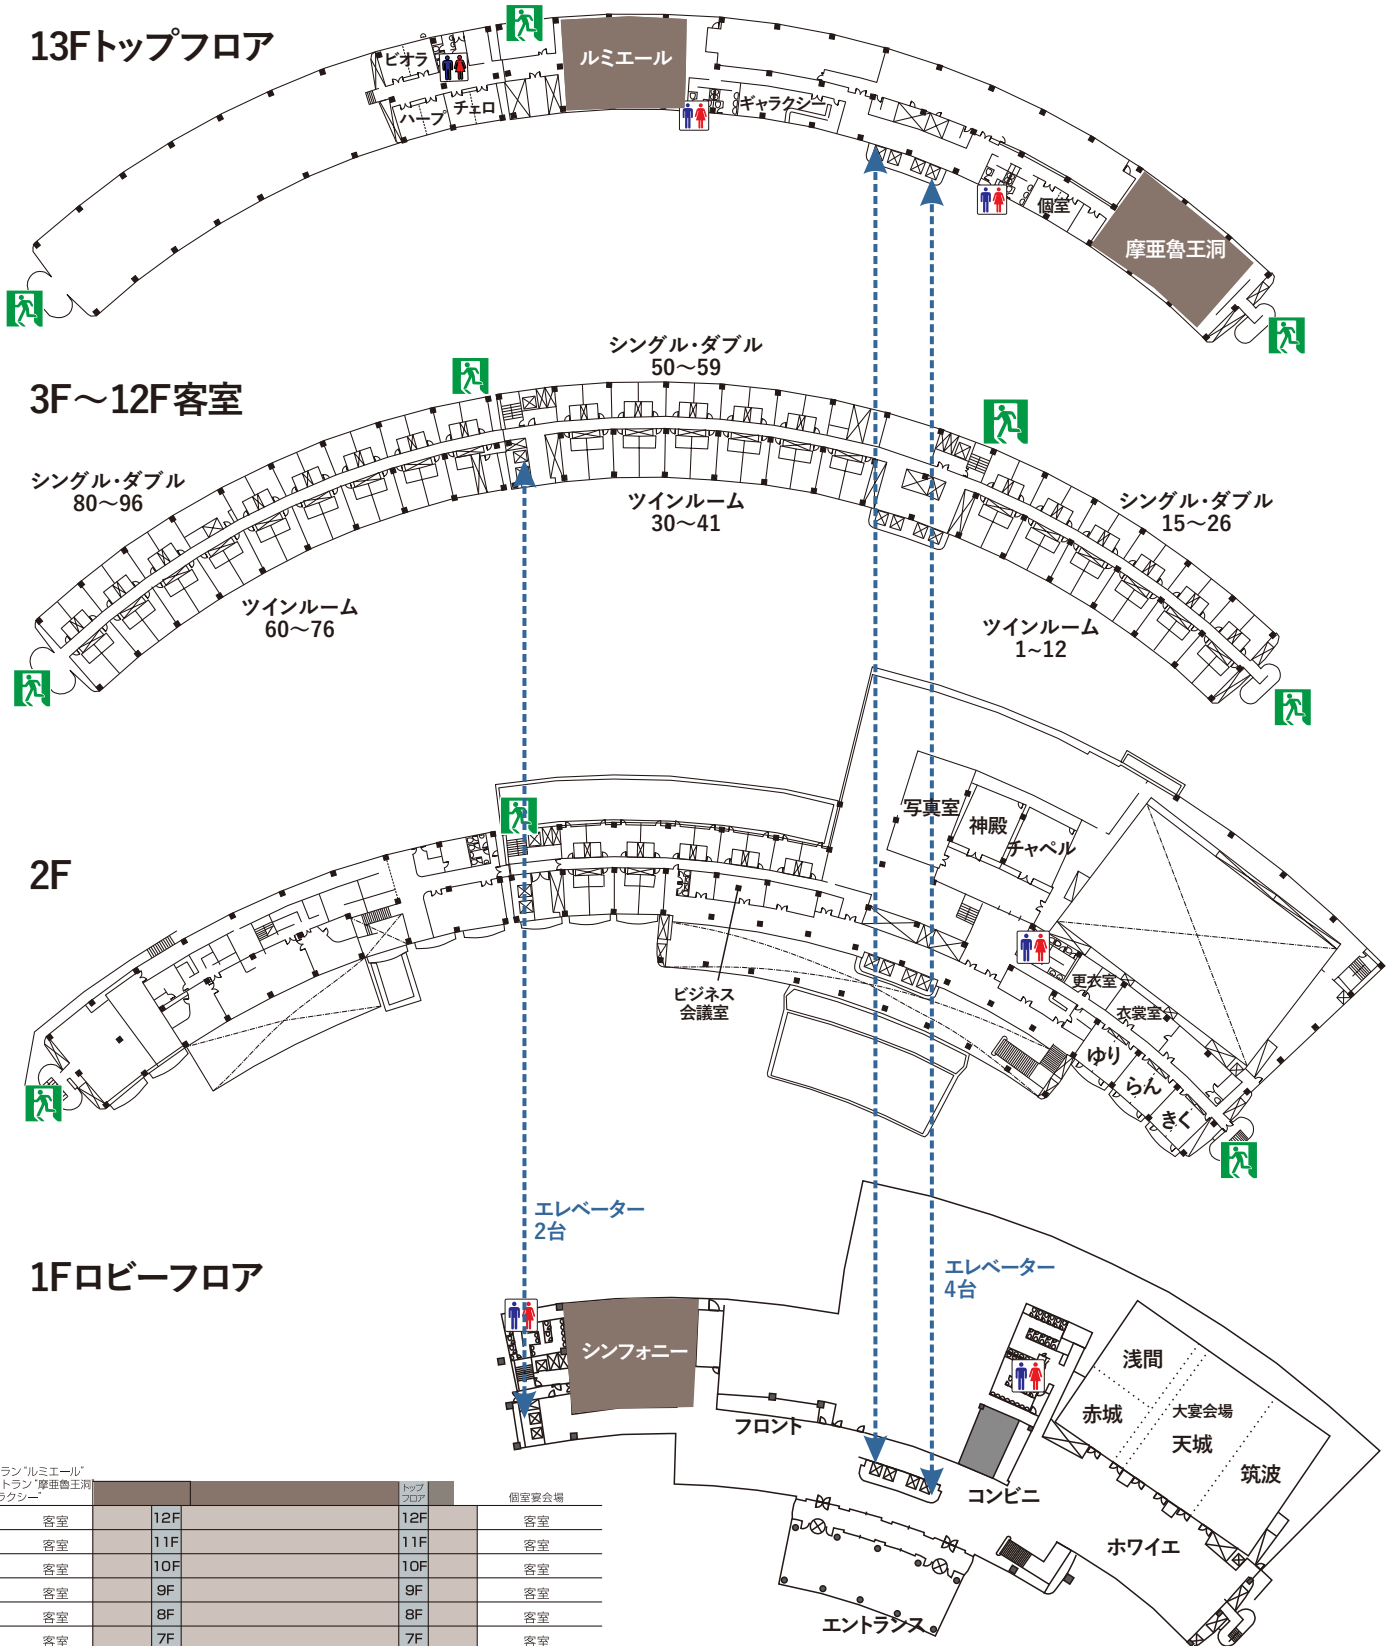

# FLOOR GUIDE & FACILITY

館内平面図

西洋レストラン「ルミエール」  
スカイレストラン「摩亜魯王洞」  
バー「ギャラクシー」

客室	12F	12F	個室宴会場
客室	11F	11F	客室
客室	10F	10F	客室
客室	9F	9F	客室
客室	8F	8F	客室
客室	7F	7F	客室
客室	6F	6F	客室
客室	5F	5F	客室
客室	4F	4F	客室
客室	3F	3F	客室
神殿、チャペル、婚礼(宴会)受付 ビジネスラウンジ、衣裳室 英靴室、着替室、控室、小宴会場	2F	2F	アスレチックジム リラクゼーションルーム 休憩室
大・中宴会場、クローク ホテルフロント、コンビニエンスストア コピーラウンジ「シンフォニー」 外貨両替機	1F	1F	プール、ウォールプール 風呂、サウナ