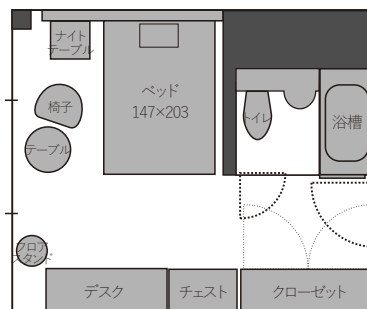

シングルルーム 21㎡ 203cm×140cm×1台