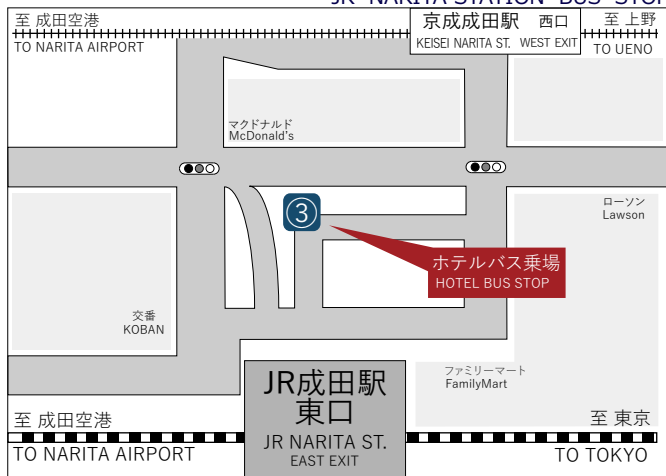

HOTEL

JR成田駅 東口
JR NARITA STA

イオンモール成田
AEON MALL NARITA

ホテル発 DEP.FROM HOTEL	JR成田駅 (東口)発 JR NARITA STATION	イオンモール成田発 AEON MALL NARITA	ホテル着 ARR.FROM HOTEL
21:05	21:20	21:35	22:00

ANAクラウンプラザホテル成田と共同運行バスとなります
Shared Hotel bus with ANA CROWNE PLAZA HOTEL NARITA.

※満席の場合は次のバスをお待ちください。 ※10名様以上の団体のご乗車はご遠慮ください。
In the case of no vacancy, please wait the next bus. A group which are more than 10 people can not get on the bus.

MARROAD INTERNATIONAL HOTEL NARITA
マロウドインターナショナルホテル成田

〒286-0121 千葉県成田市駒井野763-1
763-1 Komaino, Narita-shi, Chiba, 286-0121
TEL 0476-30-2222 FAX 0476-32-9112

イオンモール成田バス乗場

AEON MALL NARITA BUS STOP

JR成田駅バス乗場

JR NARITA STATION BUS STOP

MARROAD INTERNATIONAL HOTEL NARITA
マロウドインターナショナルホテル成田