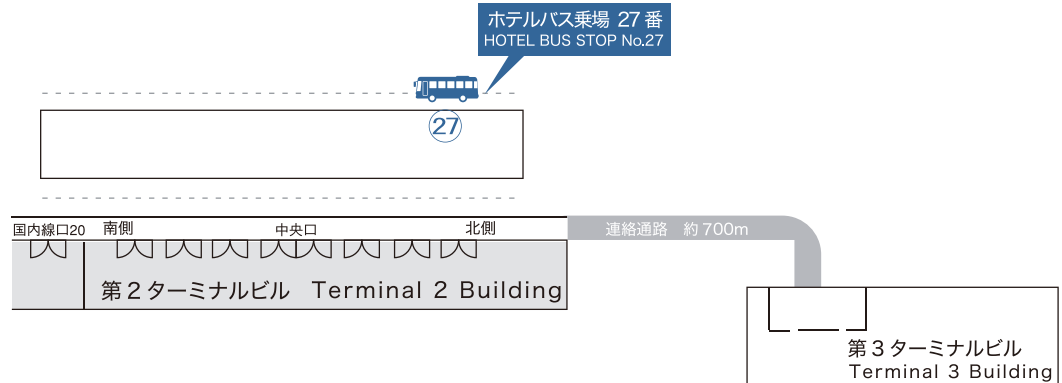

MARROAD INTERNATIONAL HOTEL NARITA
マロウドインターナショナルホテル成田

BUS STOP MAP

〒286-0121 千葉県成田市駒井野763-1
763-1, KOMAINO, NARITA-SHI, CHIBA 286-0121, JAPAN
TEL. 0476 (30) 2222 FAX. 0476 (32) 9112
<http://www.marroad.jp/>

Terminal 1-1st floor (Arrival)

Terminal 2-1st floor (Arrival)

第3ターミナルビルからはホテル行きのバスはございません。
第3ターミナルビル・第2ターミナルビル間のご移動は連絡バスをご利用下さい。(所要時間約5分)
Access from Terminal 3 to Terminal 2 is by foot or free shuttle bus (direct service)
and takes approximately 5 to 10 minutes.