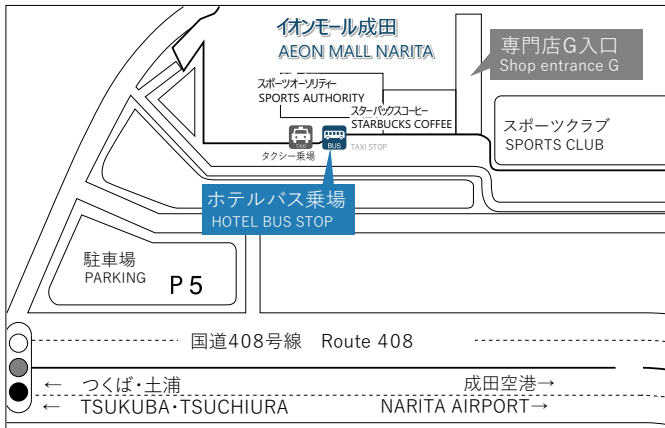

ホテル発 DEP.FROM HOTEL	JR成田駅（東口）発 JR NARITA STATION	イオンモール成田発 AEON MALL NARITA	ホテル着 ARR.FROM HOTEL
17:40	18:00	18:20	18:40
19:10	19:30	19:50	20:10
20:20	20:40	20:55	21:10
21:20	21:40	21:55	22:10

○道路事情によって遅れることもありますのでご了承ください。
Due to traffic conditions, the bus may be delayed.

MARROAD INTERNATIONAL HOTEL NARITA
マロウドインターナショナルホテル成田

イオンモール成田バス乗場

AEON MALL NARITA BUS STOP

JR成田駅バス乗場

JR NARITA STATION BUS STOP