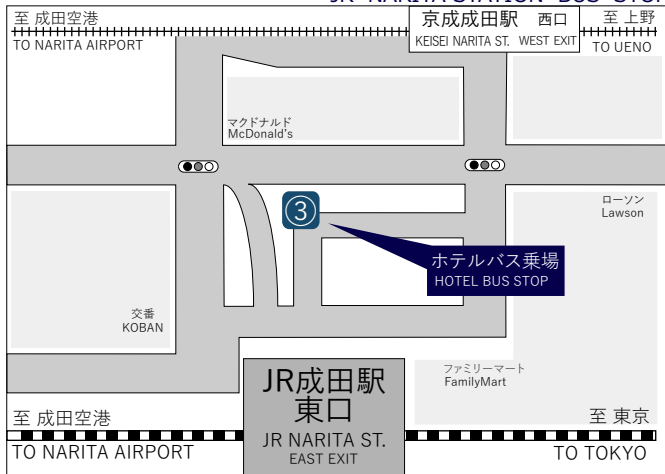

ホテル発 DEP.FROM HOTEL	JR成田駅 (東口)発 JR NARITA STATION	イオンモール成田発 AEON MALL NARITA	ホテル着 ARR.FROM HOTEL
17:45	18:20	18:40	19:05
19:15	19:50	20:05	20:30
20:40	21:10	21:25	21:50

ANAクラウンプラザホテル成田と共同運行バスとなります
Shared Hotel bus with ANA CROWNE PLAZA HOTEL NARITA.

※満席の場合は次のバスをお待ちください。 ※10名様以上の団体のご乗車はご遠慮ください。
In the case of no vacancy, please wait the next bus. A group which are more than 10 people can not get on the bus.

イオンモール成田バス乗場

AEON MALL NARITA BUS STOP

JR成田駅バス乗場

JR NARITA STATION BUS STOP

MARROAD INTERNATIONAL HOTEL NARITA
マロウドインターナショナルホテル成田

〒286-0121 千葉県成田市駒井野763-1
763-1 Komaino, Narita-shi, Chiba, 286-0121
TEL 0476-30-2222 FAX 0476-32-9112