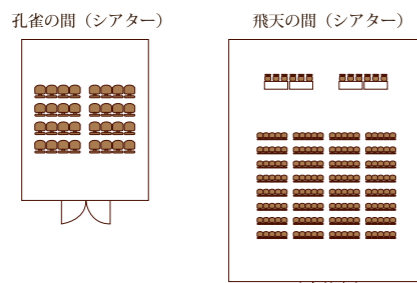

館内施設

客室レイアウト

Banquet

バンケット
基本レイアウト
テーブル1席10人掛

鳳凰の間

Buffet

ブッフェ
基本レイアウト
デスク席3人掛

飛天の間

School

スクール
基本レイアウト
デスク席3人掛

南昌の間

Theater

シアター
基本レイアウト
デスク席3人掛

孔雀の間

客室

客室タイプ	数	平米数	収容人数
シングル	113	12㎡	1名
ダブル	18	13㎡	2名
ツイン	29	15㎡	2名
デラックスツイン	1	28㎡	2名
合計	161		209名

シングル

ツイン

レストラン・バー

フランス料理レストラン Voyager
中国料理レストラン 摩亜魯王洞
バーラウンジ
ティーラウンジ

会場収容人数のご案内

宴会場名	階	面積		天井高	収容人数			
		㎡	坪		宴会	ブッフェ	スクール	
鳳凰	本館 2階	220	68	5.9	120	150	120	
鶴		125	39	3	60	60	50	
鳳凰(全面)		415	130	5.9/3	220	300	240	
南昌		55	17	3	30	30	27	
飛天	新館 2階	285	86	7.3	160	180	120	
孔雀	新館 4階	42	13	4.7	20	20	18	
		紅鶴	58	18	4.7	30	30	27
		白鶴	128	36	4.7	60	60	70
		飛翔	248	75	4.6	120	150	120
飛翔(半分)	新館 5階	125	36	4.6	60	60	70	