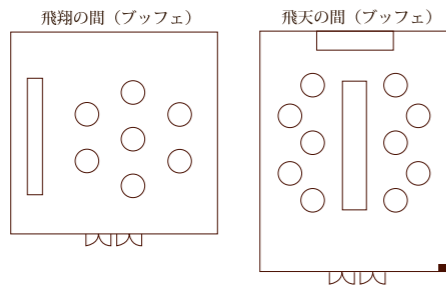

マロウドインターナショナルホテル成田
 MARROAD INTERNATIONAL HOTEL NARITA
 TEL:0476-32-9111
<https://www.marroad.jp/narita/>
 〒286-0121 千葉県成田市駒井野 763-1

Meeting & Banquet guide
 会議・宴会のご案内

会議・宴会のご案内

会場数 8 収容最大 スクール 240

埼玉県北部の拠点熊谷、その中心街にたたずむ当ホテルは、総客室数161部屋、洋食レストラン・中華料理レストラン、宴会・会議室を8会場備えており地区最大級の規模を誇ります。少人数から大人数までの各種レセプションや研修はもとより、スポーツ団体等にはバランスの良い食事も提供しお客様のニーズに幅広くお応えいたしております。

館内施設

客室レイアウト

Banquet

バンケット
基本レイアウト
テーブル1席10人掛

鳳凰の間

Buffet

ブッフェ
基本レイアウト
デスク席3人掛

飛天の間

School

スクール
基本レイアウト
デスク席3人掛

南昌の間

Theater

シアター
基本レイアウト
デスク席3人掛

孔雀の間

客室

客室タイプ	数	平米数	収容人数
シングル	113	12㎡	1名
ダブル	18	13㎡	2名
ツイン	29	15㎡	2名
デラックスツイン	1	28㎡	2名
合計	161		209名