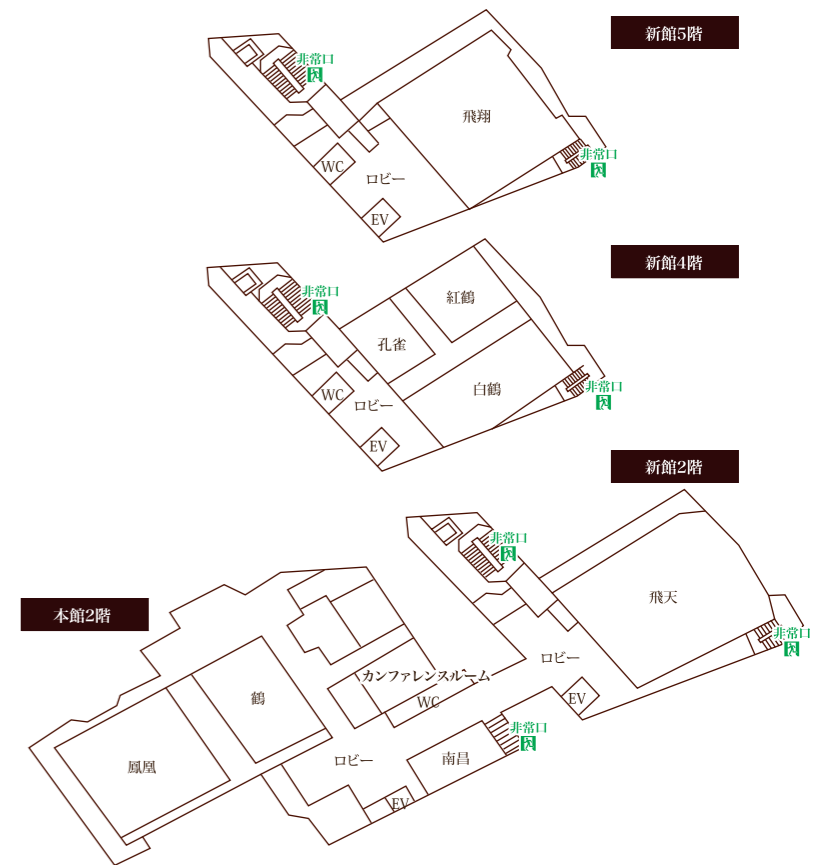

マロウドインターナショナルホテル成田
 MARROAD INTERNATIONAL HOTEL NARITA
 TEL:0476-32-9111
<https://www.marroad.jp/narita/>
 〒286-0121 千葉県成田市駒井野 763-1

Meeting & Banquet guide
 会議・宴会のご案内

会議・宴会のご案内

会場数 8 収容最大 スクール 240

埼玉県北部の拠点熊谷、その中心街にたたずむ当ホテルは、総客室数161部屋、洋食レストラン・中華料理レストラン、宴会・会議室を8会場備えており地区最大級の規模を誇ります。少人数から大人数までの各種レセプションや研修はもとより、スポーツ団体等にはバランスの良い食事も提供しお客様のニーズに幅広くお応えいたしております。

館内施設

客室レイアウト

Banquet

バンケット
基本レイアウト
テーブル1席10人掛

鳳凰の間

Buffet

ブッフェ
基本レイアウト
デスク席3人掛

飛天の間

School

スクール
基本レイアウト
デスク席3人掛

南昌の間

Theater

シアター
基本レイアウト
デスク席3人掛

孔雀の間

客室

客室タイプ	数	平米数	収容人数
シングル	113	12㎡	1名
ダブル	18	13㎡	2名
ツイン	29	15㎡	2名
デラックスツイン	1	28㎡	2名
合計	161		209名

シングル

ツイン

レストラン・バー

フランス料理レストラン Voyager
中国料理レストラン 摩亜魯王洞
バーラウンジ
ティーラウンジ

会場収容人数のご案内

宴会場名	階	面積		天井高	収容人数			
		㎡	坪		宴会	ブッフェ	スクール	
鳳凰	本館 2階	220	68	5.9	120	150	120	
鶴		125	39	3	60	60	50	
鳳凰(全面)		415	130	5.9/3	220	300	240	
南昌		55	17	3	30	30	27	
飛天	新館 2階	285	86	7.3	160	180	120	
孔雀	新館 4階	42	13	4.7	20	20	18	
		紅鶴	58	18	4.7	30	30	27
		白鶴	128	36	4.7	60	60	70
		飛翔	248	75	4.6	120	150	120
飛翔(半分)	新館 5階	125	36	4.6	60	60	70	