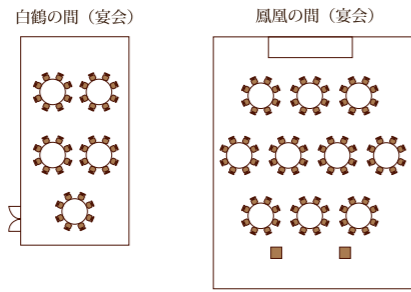

ホテルマロウド筑波
 HOTEL MARROAD TSUKUBA
 TEL:029-822-3000
<https://www.marroad.jp/tsukuba/>
 〒300-0042 茨城県土浦市城北町 2-24

マロウドイン飯能
 MaRRoad Inn Hannou
 TEL:042-974-4000
<https://www.marroad.jp/hanno/>
 〒300-0042 埼玉県飯能市双柳 105-8

マロウドインターナショナルホテル成田
 MARROAD INTERNATIONAL HOTEL NARITA
 TEL:0476-32-9111
<https://www.marroad.jp/narita/>
 〒286-0121 千葉県成田市駒井野 763-1

Meeting & Banquet guide
 会議・宴会のご案内

会議・宴会のご案内

会場数 8 収容最大 スクール 240

埼玉県北部の拠点熊谷、その中心街にたたずむ当ホテルは、総客室数161部屋、洋食レストラン・中華料理レストラン、宴会・会議室を8会場備えており地区最大級の規模を誇ります。少人数から大人数までの各種レセプションや研修はもとより、スポーツ団体等にはバランスの良い食事も提供しお客様のニーズに幅広くお応えいたしております。

館内施設

客室レイアウト

Banquet

バンケット
基本レイアウト
テーブル1席10人掛

鳳凰の間

Buffet

ブッフェ
基本レイアウト
デスク席3人掛

飛天の間

School

スクール
基本レイアウト
デスク席3人掛

南昌の間

Theater

シアター
基本レイアウト
デスク席3人掛

孔雀の間

客室

客室タイプ	数	平米数	収容人数
シングル	113	12㎡	1名
ダブル	18	13㎡	2名
ツイン	29	15㎡	2名
デラックスツイン	1	28㎡	2名
合計	161		209名