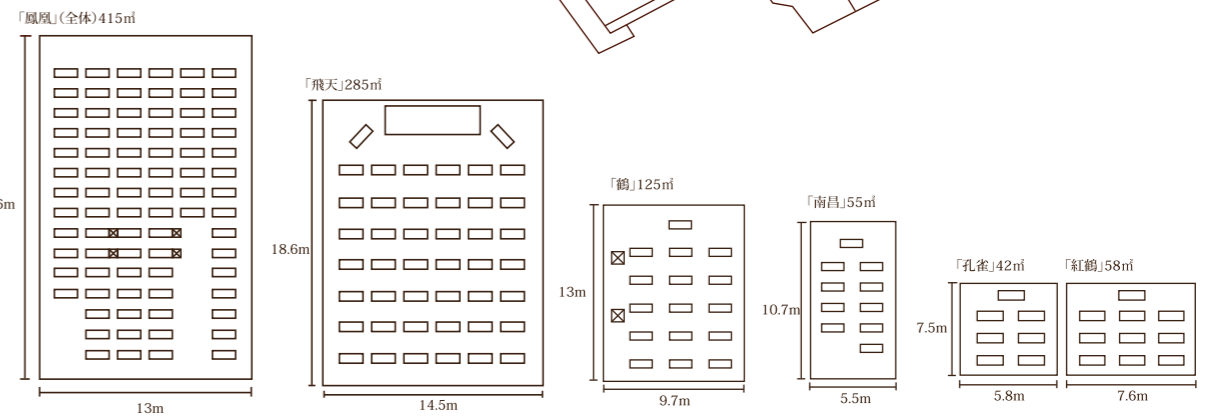

館内施設

客室レイアウト

Banquet

バンケット
基本レイアウト
テーブル1席10人掛

鳳凰の間

Buffet

ブッフェ
基本レイアウト
デスク席3人掛

飛天の間

School

スクール
基本レイアウト
デスク席3人掛

南昌の間

Theater

シアター
基本レイアウト
デスク席3人掛

孔雀の間

客室

客室タイプ	数	平米数	収容人数
シングル	113	12㎡	1名
ダブル	18	13㎡	2名
ツイン	29	15㎡	2名
デラックスツイン	1	28㎡	2名
合計	161		209名

シングル

ツイン

レストラン・バー

フランス料理レストラン Voyager
中国料理レストラン 摩亜魯王洞
バーラウンジ
ティーラウンジ

会場収容人数のご案内

宴会場名	階	面積		天井高	収容人数			
		㎡	坪		宴会	ブッフェ	スクール	
鳳凰	本館 2階	220	68	5.9	120	150	120	
鶴		125	39	3	60	60	50	
鳳凰(全面)		415	130	5.9/3	220	300	240	
南昌		55	17	3	30	30	27	
飛天	新館 2階	285	86	7.3	160	180	120	
孔雀	新館 4階	42	13	4.7	20	20	18	
		紅鶴	58	18	4.7	30	30	27
		白鶴	128	36	4.7	60	60	70
		飛翔	248	75	4.6	120	150	120
飛翔(半分)	新館 5階	125	36	4.6	60	60	70	