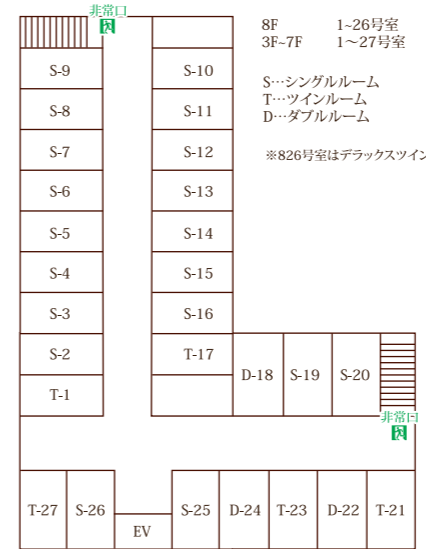

マロウドインターナショナルホテル成田
 MARROAD INTERNATIONAL HOTEL NARITA
 TEL:0476-32-9111
<https://www.marroad.jp/narita/>
 〒286-0121 千葉県成田市駒井野 763-1

Meeting & Banquet guide
 会議・宴会のご案内

会議・宴会のご案内

会場数 8 収容最大 スクール 240

埼玉県北部の拠点熊谷、その中心街にたたずむ当ホテルは、総客室数161部屋、洋食レストラン・中華料理レストラン、宴会・会議室を8会場備えており地区最大級の規模を誇ります。少人数から大人数までの各種レセプションや研修はもとより、スポーツ団体等にはバランスの良い食事も提供しお客様のニーズに幅広くお応えいたしております。

館内施設

客室レイアウト

Banquet

バンケット
基本レイアウト
テーブル1席10人掛

鳳凰の間

Buffet

ブッフェ
基本レイアウト
デスク席3人掛

飛天の間

School

スクール
基本レイアウト
デスク席3人掛

南昌の間

Theater

シアター
基本レイアウト
デスク席3人掛

孔雀の間

客室

客室タイプ	数	平米数	収容人数
シングル	113	12㎡	1名
ダブル	18	13㎡	2名
ツイン	29	15㎡	2名
デラックスツイン	1	28㎡	2名
合計	161		209名

シングル

ツイン

レストラン・バー

フランス料理レストラン Voyager
中国料理レストラン 摩亜魯王洞
バーラウンジ
ティーラウンジ

会場収容人数のご案内

宴会場名	階	面積		天井高	収容人数			
		㎡	坪		宴会	ブッフェ	スクール	
鳳凰	本館 2階	220	68	5.9	120	150	120	
鶴		125	39	3	60	60	50	
鳳凰(全面)		415	130	5.9/3	220	300	240	
南昌		55	17	3	30	30	27	
飛天	新館 2階	285	86	7.3	160	180	120	
孔雀	新館 4階	42	13	4.7	20	20	18	
		紅鶴	58	18	4.7	30	30	27
		白鶴	128	36	4.7	60	60	70
		飛翔	248	75	4.6	120	150	120
飛翔(半分)	新館 5階	125	36	4.6	60	60	70	