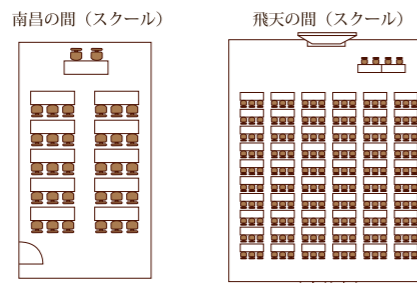

マロウドインターナショナルホテル成田
 MARROAD INTERNATIONAL HOTEL NARITA
 TEL:0476-32-9111
<https://www.marroad.jp/narita/>
 〒286-0121 千葉県成田市駒井野 763-1

Meeting & Banquet guide
 会議・宴会のご案内

会議・宴会のご案内

会場数 8 収容最大 スクール 240

埼玉県北部の拠点熊谷、その中心街にたたずむ当ホテルは、総客室数161部屋、洋食レストラン・中華料理レストラン、宴会・会議室を8会場備えており地区最大級の規模を誇ります。少人数から大人数までの各種レセプションや研修はもとより、スポーツ団体等にはバランスの良い食事も提供しお客様のニーズに幅広くお応えいたしております。

館内施設

客室レイアウト

Banquet

バンケット
基本レイアウト
テーブル1席10人掛

鳳凰の間

Buffet

ブッフェ
基本レイアウト
デスク席3人掛

飛天の間

School

スクール
基本レイアウト
デスク席3人掛

南昌の間

Theater

シアター
基本レイアウト
デスク席3人掛

孔雀の間

客室

客室タイプ	数	平米数	収容人数
シングル	113	12㎡	1名
ダブル	18	13㎡	2名
ツイン	29	15㎡	2名
デラックスツイン	1	28㎡	2名
合計	161		209名

シングル

ツイン

レストラン・バー

フランス料理レストラン Voyager
中国料理レストラン 摩亜魯王洞
バーラウンジ
ティーラウンジ

会場収容人数のご案内

宴会場名	階	面積		天井高	収容人数			
		㎡	坪		宴会	ブッフェ	スクール	
鳳凰	本館 2階	220	68	5.9	120	150	120	
鶴		125	39	3	60	60	50	
鳳凰(全面)		415	130	5.9/3	220	300	240	
南昌		55	17	3	30	30	27	
飛天	新館 2階	285	86	7.3	160	180	120	
孔雀	新館 4階	42	13	4.7	20	20	18	
		紅鶴	58	18	4.7	30	30	27
		白鶴	128	36	4.7	60	60	70
		飛翔	248	75	4.6	120	150	120
飛翔(半分)	新館 5階	125	36	4.6	60	60	70	