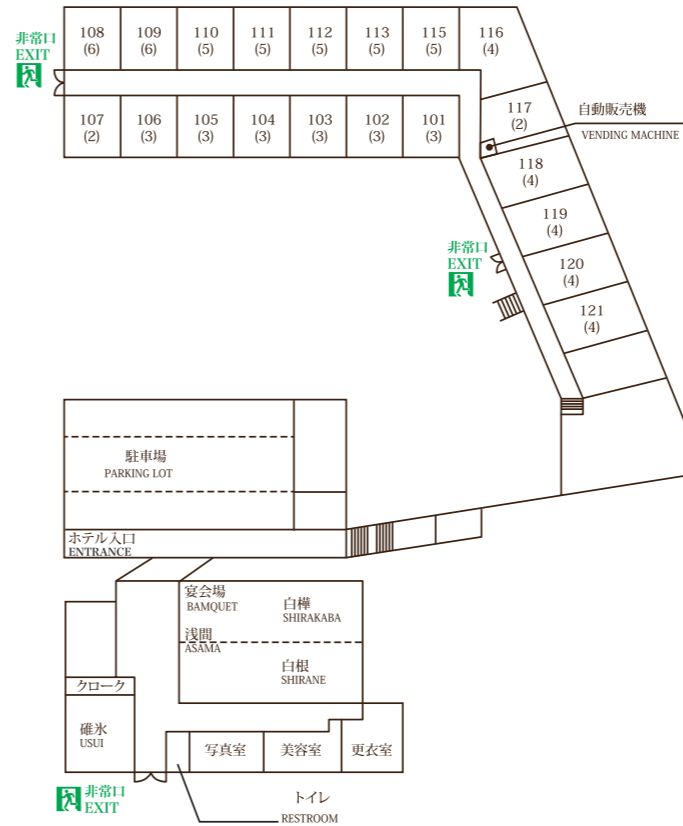

## School

スクール

※浅間 2分割時

16.8m (天井高 5m)

# 会場収容人数のご案内

宴会場名	面積 ㎡	収容人数			
		宴会	ブッフェ	スクール	
バンケット	浅間	272	160	180	160
	浅間分割				
	白樺	144	54	70	60
	白根	128	54	60	50
	碓氷	42	-	-	18

宴会場名	面積 ㎡	収容人数			
		宴会	ブッフェ	スクール	
レストラン	ルミエールAB	248	140	180	-
	ルミエールA	125	40	-	-
	ルミエールB	123	50	60	50
	プレッシュー	71	30	-	30

※レストラン「ルミエール」は11:00～17:00までのご利用となります。(貸切時を除く) ※バンケットは冬期クローズとなります。 ※ご宴会が基本時間をこえる場合には、別途席料を加算させていただきます。

# 館内施設

1F

洋室に和のリビングを併設した和洋室 (38㎡～)

2F

※( )内 客室最大定員数