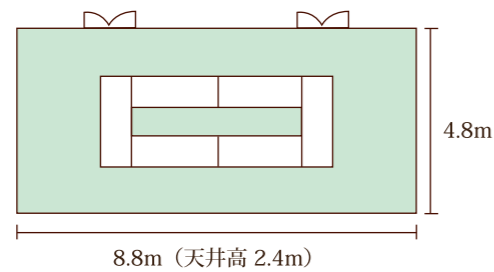

# 会議・宴会のご案内

会場数4 収容最大 スクール 160

東京から北陸新幹線で約70分、標高約1000mに位置する「軽井沢」  
非日常の空間で行われる会議や学会は、主催者のブランディングの向上と参加者の意欲向上のご期待に添えます。  
周辺のアクティビティと併せて「軽井沢リゾートMICE」をご利用ください。

## Banquet

バンケット

例) 浅間ご宴会 1卓9名

例) プレッシュー お食事会場

## Meeting

会議

碓氷

8.8m (天井高 2.4m)

## School

スクール

※浅間 2分割時

16.8m (天井高 5m)