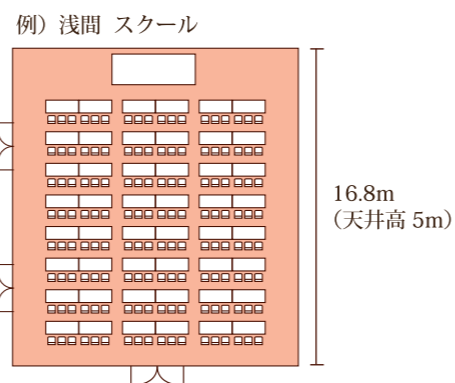

## Banquet

バンケット

例) 浅間ご宴会 1卓9名

例) プレッシュー お食事会場

## Meeting

会議

碓氷

8.8m (天井高 2.4m)

## School

スクール

※浅間 2分割時

16.8m (天井高 5m)

# 会場収容人数のご案内

宴会場名	面積 ㎡	収容人数			
		宴会	ブッフェ	スクール	
バンケット	浅間	272	160	180	160
	浅間分割				
	白樺	144	54	70	60
	白根	128	54	60	50
	碓氷	42	-	-	18

宴会場名	面積 ㎡	収容人数			
		宴会	ブッフェ	スクール	
レストラン	ルミエールAB	248	140	180	-
	ルミエールA	125	40	-	-
	ルミエールB	123	50	60	50
	プレッシュー	71	30	-	30