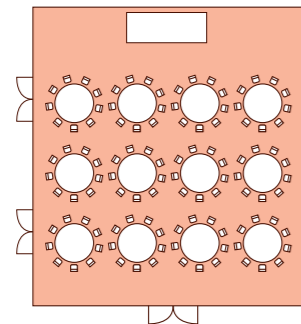

# 会議・宴会のご案内

会場数4 収容最大 スクール 160

東京から北陸新幹線で約70分、標高約1000mに位置する「軽井沢」  
非日常の空間で行われる会議や学会は、主催者のブランディングの向上と参加者の意欲向上のご期待に添えます。  
周辺のアクティビティと併せて「軽井沢リゾートMICE」をご利用ください。

## Banquet

バンケット

例) 浅間ご宴会 1卓9名

例) プレッシュー お食事会場

## Meeting

会議

碓氷

8.8m (天井高 2.4m)

## School

スクール

※浅間 2分割時

16.8m (天井高 5m)