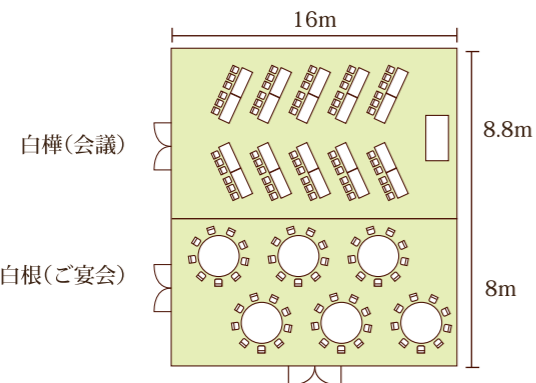

## Banquet

バンケット

例) 浅間ご宴会 1卓9名

例) プレッシュー お食事会場

## Meeting

会議

碓氷

8.8m (天井高 2.4m)

## School

スクール

※浅間 2分割時

16.8m (天井高 5m)

# 会場収容人数のご案内

宴会場名	面積 ㎡	収容人数			
		宴会	ブッフェ	スクール	
バンケット	浅間	272	160	180	160
	浅間分割				
	白樺	144	54	70	60
	白根	128	54	60	50
	碓氷	42	-	-	18

宴会場名	面積 ㎡	収容人数			
		宴会	ブッフェ	スクール	
レストラン	ルミエールAB	248	140	180	-
	ルミエールA	125	40	-	-
	ルミエールB	123	50	60	50
	プレッシュー	71	30	-	30