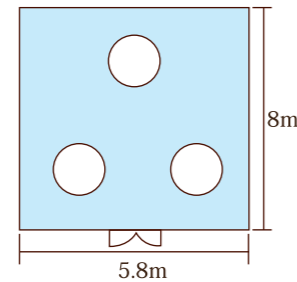

## Banquet

バンケット

例) 浅間ご宴会 1卓9名

例) プレッシュー お食事会場

## Meeting

会議

碓氷

8.8m (天井高 2.4m)

## School

スクール

※浅間 2分割時

16.8m (天井高 5m)

## 客室

客室タイプ	数	平米数	収容人数
ツイン	16	33～36㎡	最大定員3名
和洋室	21	39～42㎡	最大定員5名
和室	4	12畳+6畳	最大定員6名

※全てバスタイレ付き ※全室禁煙

広々としたツインルーム (33㎡～)