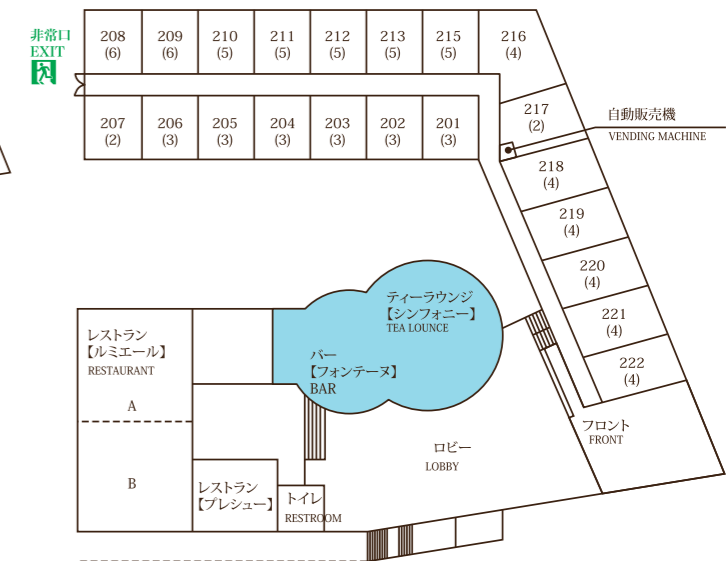

# 会場収容人数のご案内

宴会場名	面積 ㎡	収容人数			
		宴会	ブッフェ	スクール	
バンケット	浅間	272	160	180	160
	浅間分割				
	白樺	144	54	70	60
	白根	128	54	60	50
	碓氷	42	-	-	18

宴会場名	面積 ㎡	収容人数			
		宴会	ブッフェ	スクール	
レストラン	ルミエールAB	248	140	180	-
	ルミエールA	125	40	-	-
	ルミエールB	123	50	60	50
	プレッシュー	71	30	-	30

※レストラン「ルミエール」は11:00～17:00までのご利用となります。(貸切時を除く) ※バンケットは冬期クローズとなります。 ※ご宴会が基本時間をこえる場合には、別途席料を加算させていただきます。

# 館内施設

1F

洋室に和のリビングを併設した和洋室 (38㎡～)

2F

※( )内 客室最大定員数

## 客室

客室タイプ	数	平米数	収容人数
ツイン	16	33～36㎡	最大定員3名
和洋室	21	39～42㎡	最大定員5名
和室	4	12畳+6畳	最大定員6名

※全てバスタイレ付き ※全室禁煙

広々としたツインルーム (33㎡～)