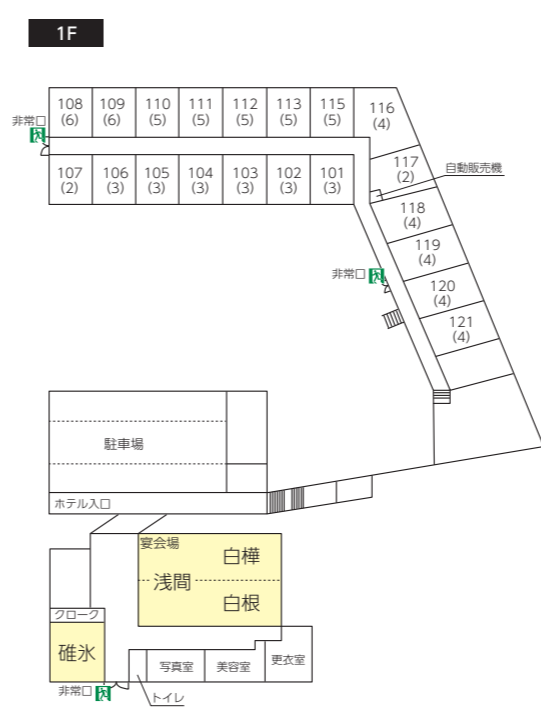

FLOOR Guide & FACILITY

客室タイプ	数	平米数	収容人数
ツイン	16	33~36㎡	最大定員3名
和洋室	21	39~42㎡	最大定員5名
和室	4	42㎡	最大定員6名
合計	41		177名

※全てバス・トイレ付
※全室禁煙

会場収容人数のご案内

	会場名	面積 ㎡	収容人数		
			着席	アフェ	スクール
バンケット	浅間	272	160	200	160
	白樺	144	70	90	70
	白根	128	60	80	60
	碓氷	42	-	-	24
レストラン	ルミエールAB+プレシュー	319	170	230	-
	ルミエールAB	248	140	180	160
	ルミエールA	125	50	60	45
	ルミエールB	123	60	80	60
	プレシュー	71	30	40	40
ラウンジ	シンフォニー	-	28	-	-