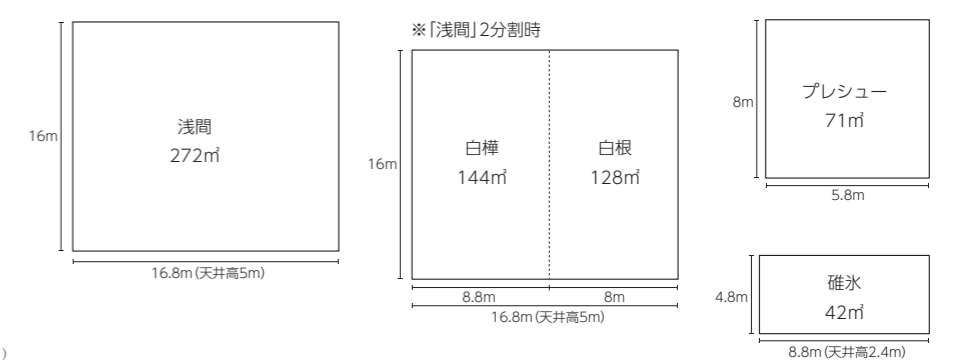

## FLOOR Guide & FACILITY

客室タイプ	数	平米数	収容人数
ツイン	16	33~36㎡	最大定員3名
和洋室	21	39~42㎡	最大定員5名
和室	4	42㎡	最大定員6名
合計	41		177名

※全てバス・トイレ付  
※全室禁煙

### 会場収容人数のご案内

	会場名	面積 ㎡	収容人数		
			着席	アフェ	スクール
バンケット	浅間	272	160	200	160
	白樺	144	70	90	70
	白根	128	60	80	60
	碓氷	42	-	-	24
レストラン	ルミエールAB+プレシュー	319	170	230	-
	ルミエールAB	248	140	180	160
	ルミエールA	125	50	60	45
	ルミエールB	123	60	80	60
	プレシュー	71	30	40	40
ラウンジ	シンフォニー	-	28	-	-