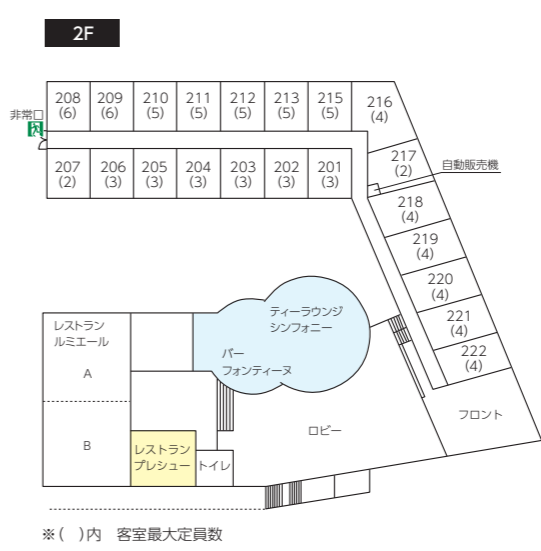

東京から北陸新幹線で約70分、標高約1000mに位置する「軽井沢」非日常の空間で行われる会議や学会は、主催者のブランディングの向上と参加者の意欲向上のご期待に添えます  
周辺のアクティビティと併せて「軽井沢リゾートMICE」をご利用ください  
"Karuizawa" is located at an altitude of 1000m, about 70 minutes from Tokyo by the Hokuriku Shinkansen. Meetings and conferences held in an extraordinary space are expected to improve the branding of the organizer and the motivation of the participants. Please use "Karuizawa Resort MICE" together with the surrounding activities.

**所在地** 〒389-0102 長野県北佐久郡軽井沢町軽井沢1178 TEL.0267-42-8444 FAX.0267-42-5083  
1178 Karuizawa, Karuizawa-machi, Kitasaku-gun, Nagano

**アクセス** 電車：北陸新幹線軽井沢駅下車北口より徒歩10分  
自動車：上信越自動車道碓氷軽井沢IC～県道43号線を軽井沢方面へ約15km  
駐車場：普通車60台、大型バス2台（無料）

## FLOOR Guide & FACILITY

客室タイプ	数	平米数	収容人数
ツイン	16	33~36㎡	最大定員3名
和洋室	21	39~42㎡	最大定員5名
和室	4	42㎡	最大定員6名
合計	41		177名

※全てバス・トイレ付  
※全室禁煙