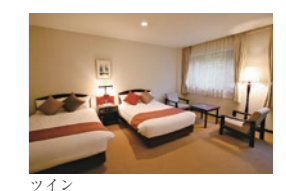

## FLOOR Guide & FACILITY

客室タイプ	数	平米数	収容人数
ツイン	16	33~36㎡	最大定員3名
和洋室	21	39~42㎡	最大定員5名
和室	4	42㎡	最大定員6名
合計	41		177名

※全てバス・トイレ付  
※全室禁煙