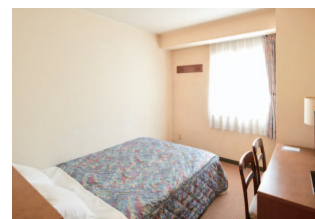

# マロウドイン八王子

心からおくつろぎいただくために、充分なスペースをとり、色調もシックにまとめました。

Guest room has enough space and you can relax. The colors are gathered up to calm colors.

新都心・新宿から中央線特別快速で40分

東京西郊のビジネスの中心八王子

マロウドイン八王子は

JR八王子駅から徒歩5分

軽快なフットワークは