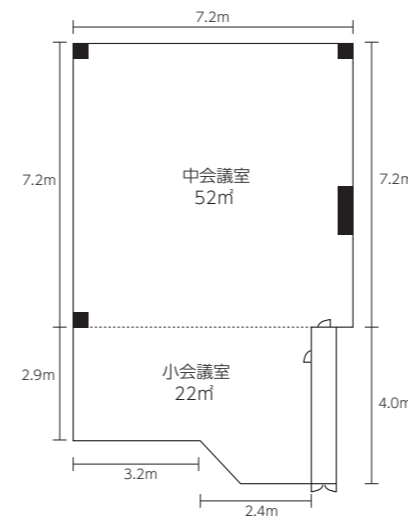

貸出備品 ズボンプレス/加湿器/電気スタンド ※台数に限りあり
Trousers press/Humidifier/Desk lamp *Number is limited

その他 コンビニまで徒歩30秒
30 seconds walk to the convenience store.

FLOOR Guide & FACILITY

客室タイプ	数	m ²	収容人数
シングル	194	10	1
ダブル	12	13	2
ツイン	56	16	2
トリプル	2	27	3
合計	264		336

シングル

ツイン

「大会議室」74m²

【基本レイアウト】

会食つきセミナー

正賓型

口の字型

会食イメージ

会食イメージ

会場収容人数 (天井高2.9m)

会場名	m ²	坪	最大収容人数			
			着席	スクール	シアター	口の字
大会議室	74	27	60	50	65	42
中会議室	52	16	30	40	50	30
小会議室	22	9	-	8	12	12
レストラン	85	25	52	-	-	-

中国料理レストラン「摩亜魯王洞」(52席)