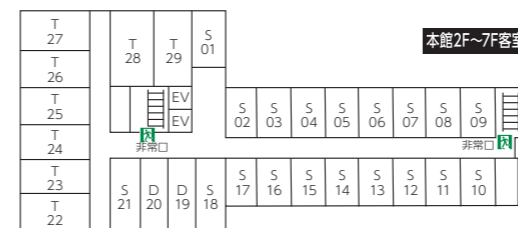

FLOOR Guide & FACILITY

客室タイプ	数	m²	収容人数
シングル	194	10	1
ダブル	12	13	2
ツイン	56	16	2
トリプル	2	27	3
合計	264		336