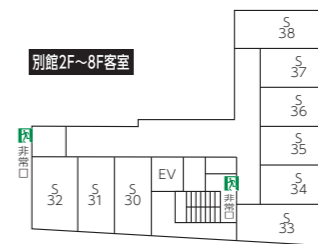

FLOOR Guide & FACILITY

客室タイプ	数	m²	収容人数
シングル	194	10	1
ダブル	12	13	2
ツイン	56	16	2
トリプル	2	27	3
合計	264		336