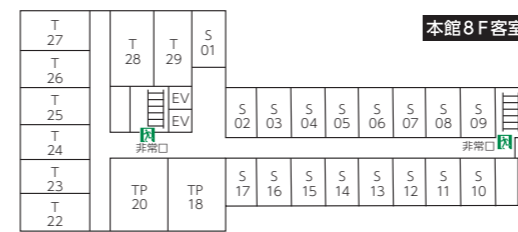

FLOOR Guide & FACILITY

客室タイプ	数	m²	収容人数
シングル	194	10	1
ダブル	12	13	2
ツイン	56	16	2
トリプル	2	27	3
合計	264		336