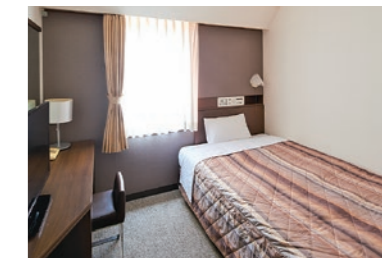

"Hospitality" professionals
「おもてなし」のプロフェッショナル

<https://www.marroad.jp/akasaka/>

会場数 3
Number of venues

最大収容(スクール) 50
Maximum capacity

客室数 264
Number of guest rooms
宿泊最大収容人数 336
Maximum accommodation capacity

東京の中心「赤坂」にある、ゆとりの拠点
丸の内、銀座、青山、表参道へとワイドに広がる行動半径
レストランでは本格中国料理がリーズナブルにご利用いただけます
A comfortable base in Akasaka, the center of Tokyo.
Easy access to Marunouchi, Ginza, Aoyama, and Omotesando.
Traditional Chinese food is available at a reasonable price in the restaurant.

所在地 〒107-0052 東京都港区赤坂6-15-17 TEL.03-3585-7611 FAX.03-3585-7191
6-15-17 Akasaka, Minato-ku, Tokyo

電車：東京メトロ千代田線赤坂駅6番出口より徒歩5分（22:00以降は4番出口）
都営大江戸線六本木駅7番出口より徒歩10分
自動車：首都高速霞が関ICより約7分、外苑ICより約7分
駐車場：9台（有料）先着順・予約不可 車高2m、車幅1.9mの制限、最低地上高が低い車の場合、
入出庫時に底面を擦ることがございます

アクセス
Train: 5 minutes walk from Exit 6 of Akasaka Station on the Tokyo Metro Chiyoda Line (Exit 4 after 22:00)
10 minutes walk from Exit 7 of Roppongi Station on the Toei Oedo Line
Car: About 7 minutes from Shuto Expressway Kasumigaseki IC, about 7 minutes from Gaien IC
Parking lot: 9 cars (pay) First-come-first-served basis, reservation not possible.
In the case of vehicles with a vehicle height of 2m and a vehicle width of 1.9m, and the minimum ground clearance is low,
the bottom surface may be rubbed when entering or leaving.

客室備品 バストイレ/シャワー/タオル/テレビ/冷蔵庫/電話/湯沸かしポット/ドライヤー
Bath/Toilet/Shower/Towel/TV/Refrigerator/Telephone/Electric kettle/Dryer

アメニティ お茶セット/ボディソープ/シャンプー/コンディショナー/歯磨きセット/カミソリ
Tea set / Body soap / Shampoo / Conditioner / Toothpaste set / Razor

貸出備品 ズボンプレス/加湿器/電気スタンド ※台数に限りあり
Trousers press/Humidifier/Desk lamp *Number is limited

その他 コンビニまで徒歩30秒
30 seconds walk to the convenience store.

FLOOR Guide & FACILITY